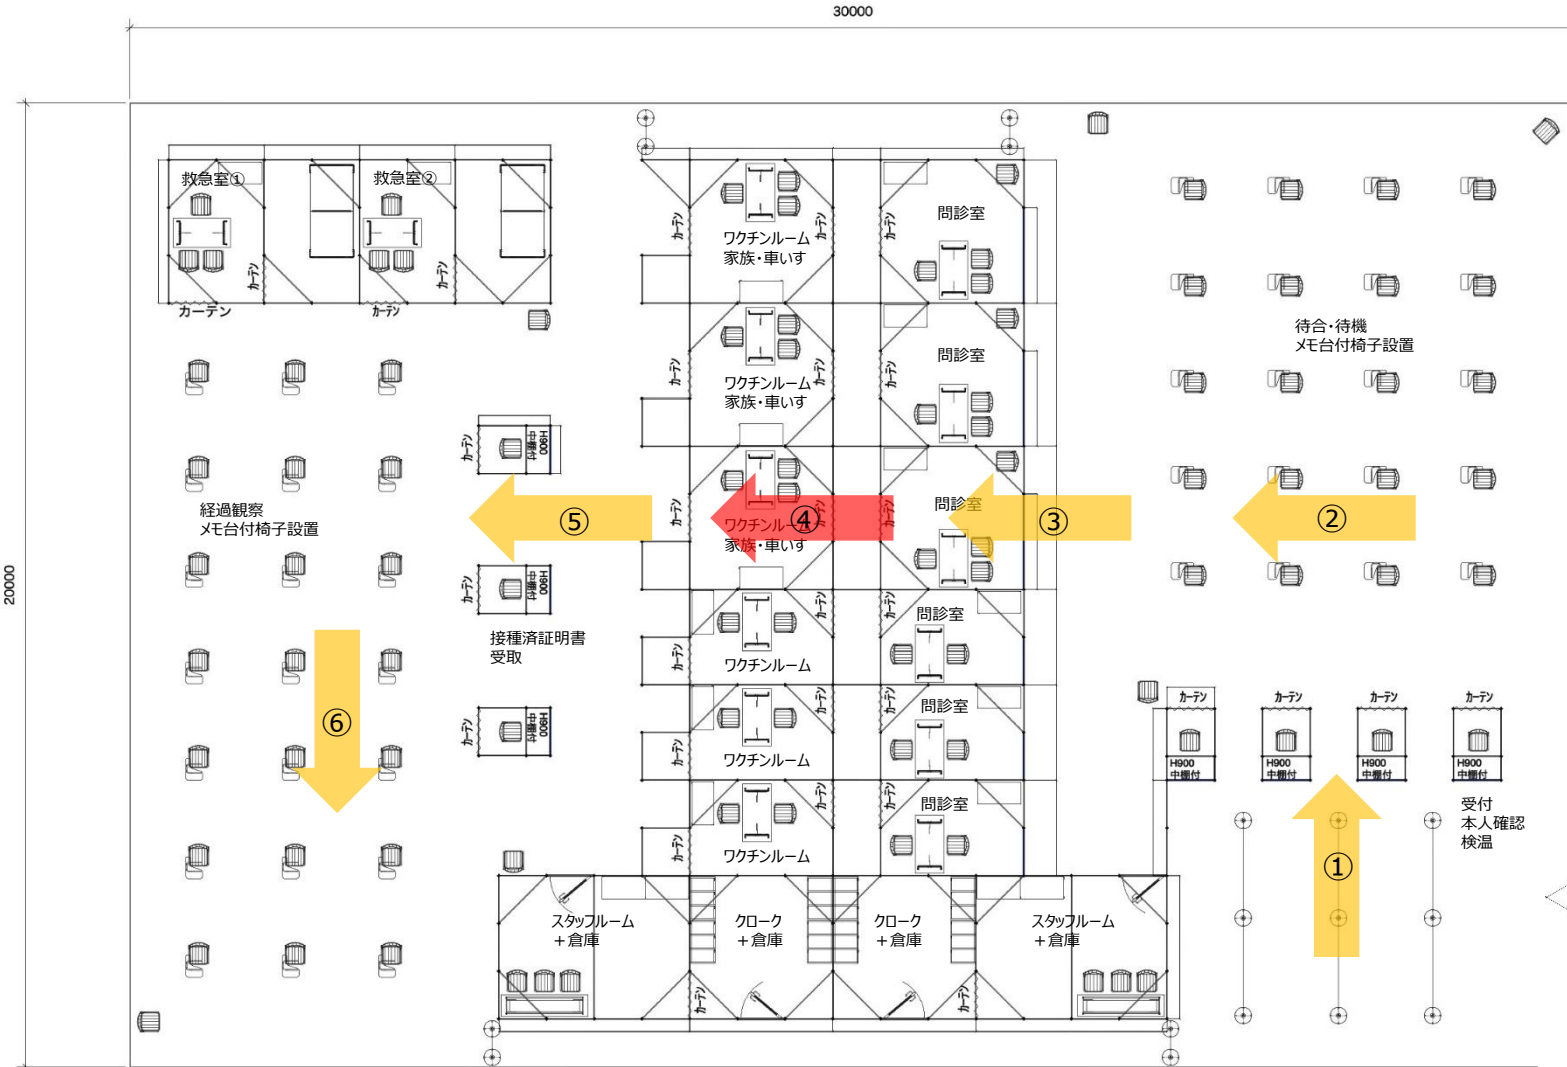

<ワクチンセンター in ヴェルツブルク>  
 ※仮設テント内にて設営

イベントや展示会で使用される“システムパネル”を利用して、通路や個室等の間仕切りを施し、受付から、待合、接種、等の一連の工程において、緻密な導線計画をとりいれた会場レイアウトを施すことで、結果的に安全で効率的なセンターの運営を可能にしています。

## 「システムパネル」を使用して会場に合わせたレイアウトを実現

弊社は海外のワクチンセンターでの使用実績のある**“システムパネル”**を**大量保有**しており、イベントホールや体育館など、様々な会場のサイズや条件に応じてレイアウトし設営することが可能です。

【ワクチンセンターを“システムパネル”で構築するメリット】

1. 組立、解体が迅速簡単
2. 既存の壁や床に固定穴を開けず傷つけない
3. ご要望に応じて自由なレイアウトを構築
4. 部材は防災認定済商品

# Layout sample

## 参考レイアウトプラン

ワクチン接種の導線を想定して、下記のようなレイアウトの設営が可能です。（※あくまで参考例です。実施にあたっては各自治体様の実施計画に対応。）