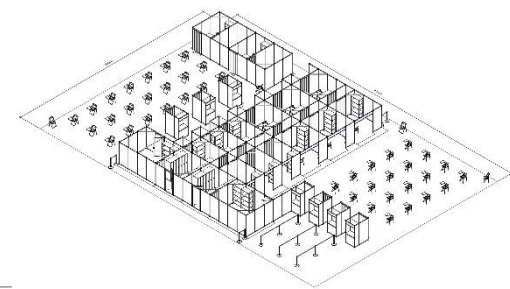

<ワクチンセンター in ヴェルツブルク>  
 ※仮設テント内にて設営

イベントや展示会で使用される“システムパネル”を利用して、通路や個室等の間仕切りを施し、受付から、待合、接種、等の一連の工程において、緻密な導線計画をとりいれた会場レイアウトを施すことで、結果的に安全で効率的なセンターの運営を可能にしています。

## 「システムパネル」を使用して会場に合わせたレイアウトを実現

弊社は海外のワクチンセンターでの使用実績のある**“システムパネル”**を**大量保有**しており、イベントホールや体育館など、様々な会場のサイズや条件に応じてレイアウトし設営することが可能です。

【ワクチンセンターを“システムパネル”で構築するメリット】

1. 組立、解体が迅速簡単
2. 既存の壁や床に固定穴を開けず傷つけない
3. ご要望に応じて自由なレイアウトを構築
4. 部材は防災認定済商品

# Layout sample

## 参考レイアウトプラン

ワクチン接種の導線を想定して、下記のようなレイアウトの設営が可能です。（※あくまで参考例です。実施にあたっては各自治体様の実施計画に対応。）